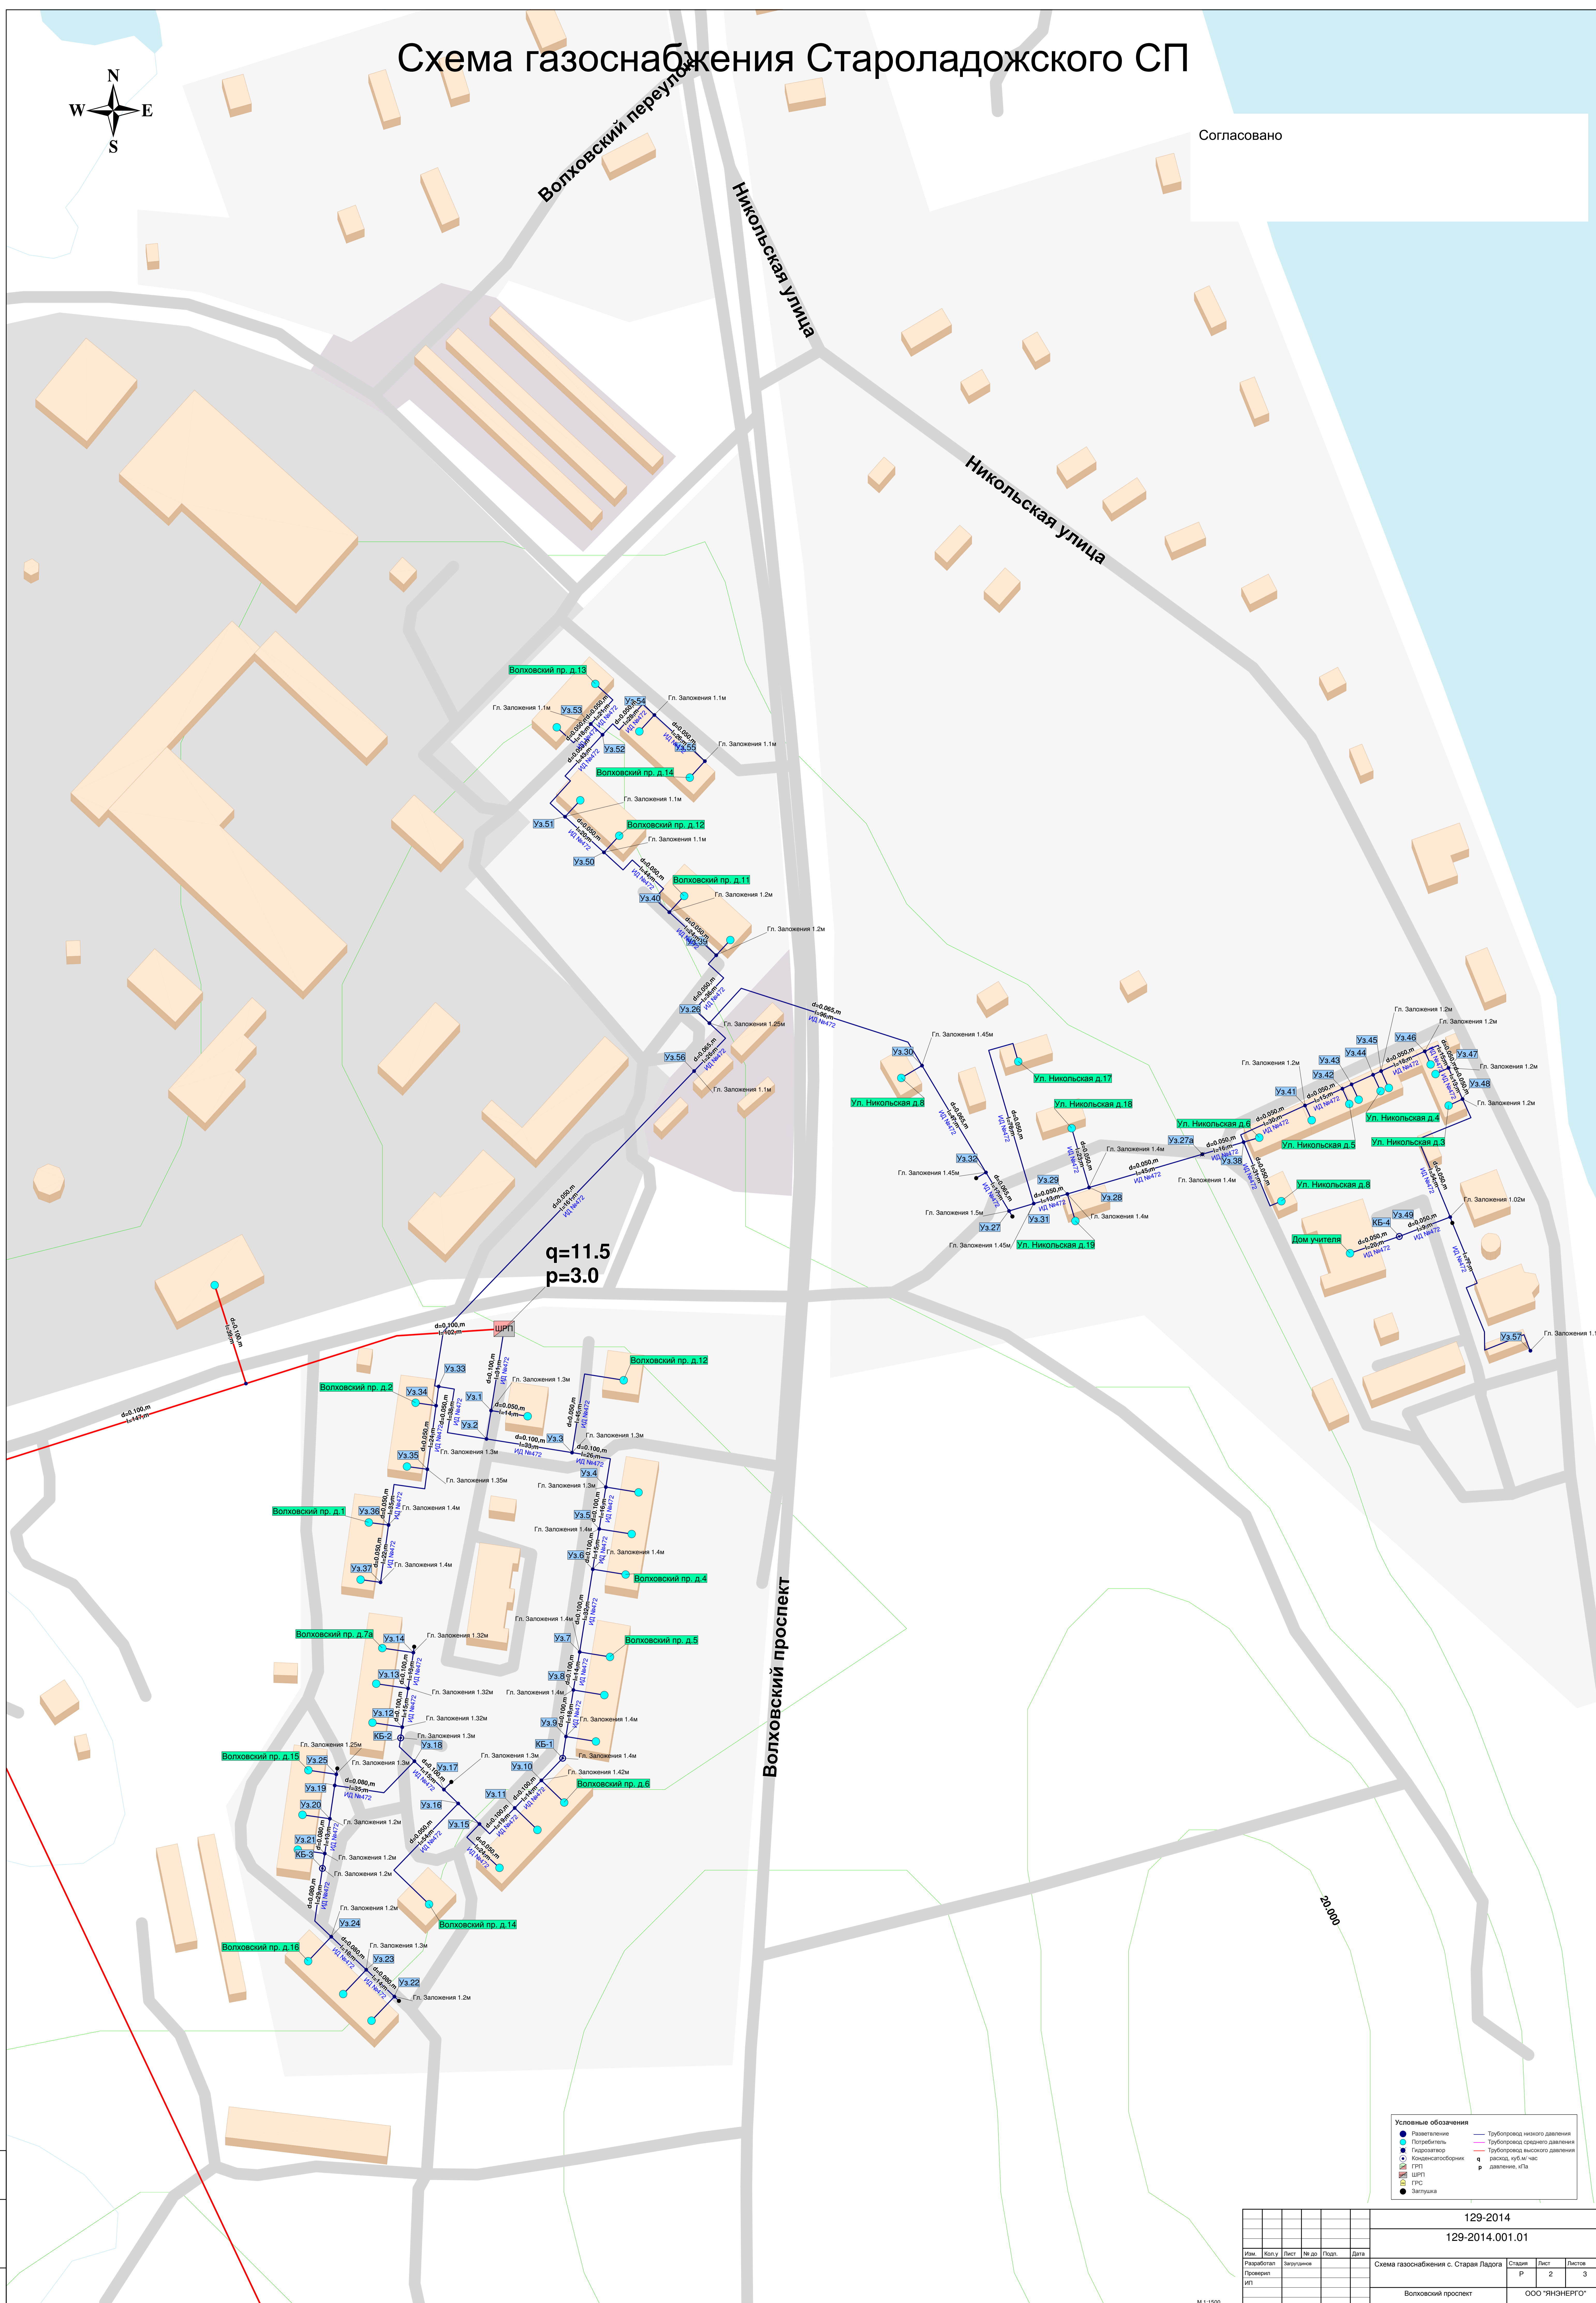

Схема газоснабжения Староладожского СП

Согласовано

129-2014				
129-2014.001.01				
Изм.	Колу	Лист	№ до	Родн
Разработ	Исполн	Провер	ИП	Дата
Схема газоснабжения с. Старая Ладога				
Стан	Лист	Листов		
Р	2	3		
Волховский проспект				
ООО "ЯНЭНЕРГО"				

M 1:1500

Лист № 001/001